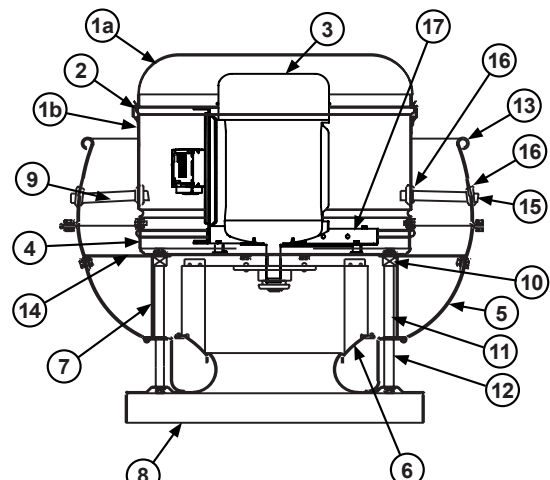

ACRU-D Parts Breakdown

ACRU-D Sizes 70-100

Item #	ACRU-D Parts Description		
	70-100	101-195	150-300
1a	Top Cap	Top Cap Lid	Top Cap Lid
1b	-	Top Cap Cylinder	Top Cap Cylinder
2	Bolts (4)	Top Cap Clip (4)	Top Cap Clip (8)
3	Motor	Motor	Motor
4	Motor Plate	Motor Plate	Motor Plate
5	Baffle	Baffle	Baffle
6	Wheel Assembly	Wheel Assembly	Wheel Assembly
7	Bird Screen	Bird Screen	Bird Screen
8	Base	Base	Base
9	Conduit	Conduit	Conduit
10	Spacer (4)	Spacer (4)	Spacer (8)
11	Post (4)	Upper Post (4)	Upper Post (8)
12	-	Lower Post (4)	Lower Post (8)
13	Wind Band	Wind Band	Wind Band
14	-	Brace (4)	Brace (8)
15	Vent Tube-Angled	Vent Tube-Angled	Vent Tube-Angled
16	Grommet (2)	Grommet (2)	Grommet (2)

ACRU-D Sizes 101-195 C-Face

ACRU-D Sizes 150-300 Base Mount