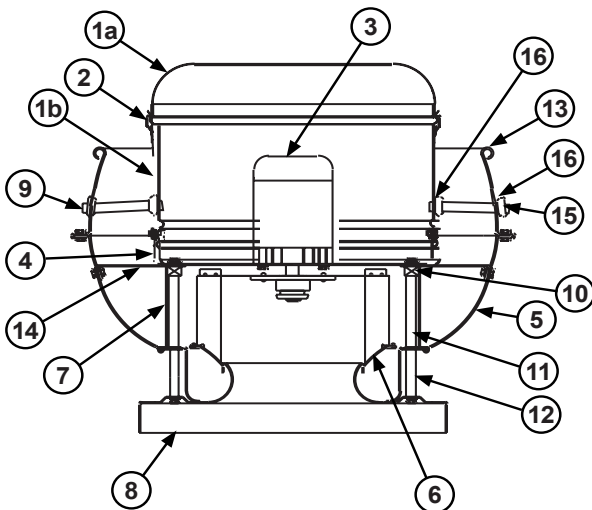

ACRU-D Parts Breakdown

ACRU-D Sizes 70-100

Item #	ACRU-D Parts Description		
	70-100	101-195	150-300
1a	Top Cap	Top Cap Lid	Top Cap Lid
1b	-	Top Cap Cylinder	Top Cap Cylinder
2	Bolts (4)	Top Cap Clip (4)	Top Cap Clip (8)
3	Motor	Motor	Motor
4	Motor Plate	Motor Plate	Motor Plate
5	Baffle	Baffle	Baffle
6	Wheel Assembly	Wheel Assembly	Wheel Assembly
7	Bird Screen	Bird Screen	Bird Screen
8	Base	Base	Base
9	Conduit	Conduit	Conduit
10	Spacer (4)	Spacer (4)	Spacer (8)
11	Post (4)	Upper Post (4)	Upper Post (8)
12	-	Lower Post (4)	Lower Post (8)
13	Wind Band	Wind Band	Wind Band
14	-	Brace (4)	Brace (8)
15	Vent Tube-Angled	Vent Tube-Angled	Vent Tube-Angled
16	Grommet (2)	Grommet (2)	Grommet (2)

ACRU-D Sizes 101-195 C-Face

ACRU-D Sizes 150-300 Base Mount