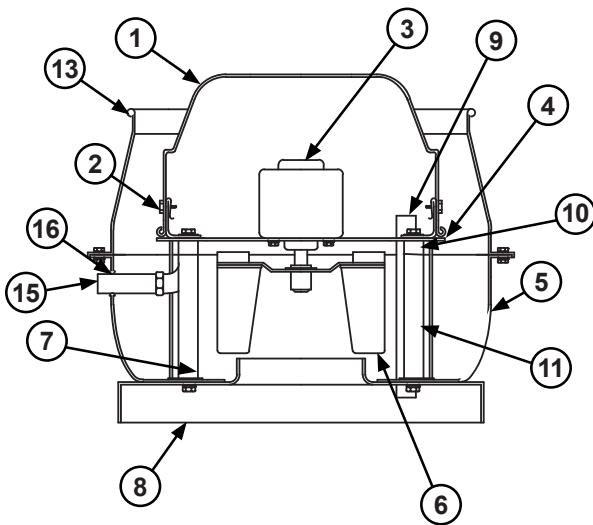

ACRU-D Parts Breakdown

ACRU-D Sizes 70-100

Item #	ACRU-D Parts Description		
	70-100	101-195	150-300
1a	Top Cap	Top Cap Lid	Top Cap Lid
1b	-	Top Cap Cylinder	Top Cap Cylinder
2	Bolts (4)	Top Cap Clip (4)	Top Cap Clip (8)
3	Motor	Motor	Motor
4	Motor Plate	Motor Plate	Motor Plate
5	Baffle	Baffle	Baffle
6	Wheel Assembly	Wheel Assembly	Wheel Assembly
7	Bird Screen	Bird Screen	Bird Screen
8	Base	Base	Base
9	Conduit	Conduit	Conduit
10	Spacer (4)	Spacer (4)	Spacer (8)
11	Post (4)	Upper Post (4)	Upper Post (8)
12	-	Lower Post (4)	Lower Post (8)
13	Wind Band	Wind Band	Wind Band
14	-	Brace (4)	Brace (8)
15	Vent Tube-Angled	Vent Tube-Angled	Vent Tube-Angled
16	Grommet (2)	Grommet (2)	Grommet (2)

ACRU-D Sizes 101-195 C-Face

ACRU-D Sizes 150-300 Base Mount