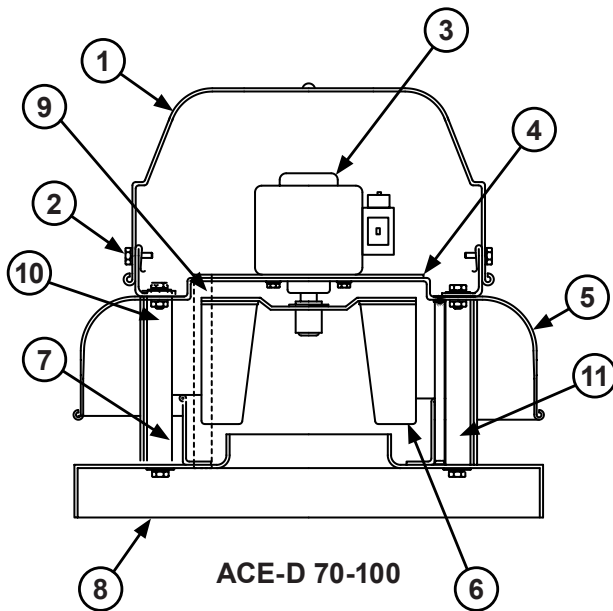

# ACE-D Parts Breakdown

Item #	ACE-D Description			
	70-100	101-180	150-245	270-300
1a	Top Cap	Top Cap Lid	Top Cap Lid	Top Cap Lid
1b	Top Cap	Top Cap Cylinder	Top Cap Cylinder	Top Cap Cylinder
2	Bolts (4)	Top Cap Clip (4)	Top Cap Clip (4)	Top Cap Clip (4)
3	Motor	Motor	Motor	Motor
4	Motor Plate	Motor Plate	Motor Plate	Motor Plate
5	Baffle	Baffle	Baffle	Baffle
6	Wheel Assembly	Wheel Assembly	Wheel Assembly	Wheel Assembly
7	Bird Screen	Bird Screen	Bird Screen	Bird Screen
8	Base	Base	Base	Base
9	Conduit	Conduit	Conduit	Conduit
10	Spacer (4)	Spacer (4)	Spacer (4)	Spacer (4)
11	Post (4)	Upper Post (4)	Upper Post (4)	Upper Post (8)
12	-	Lower Post (4)	Lower Post (4)	Lower Post (8)
13	-	-	Power Assembly	Power Assembly